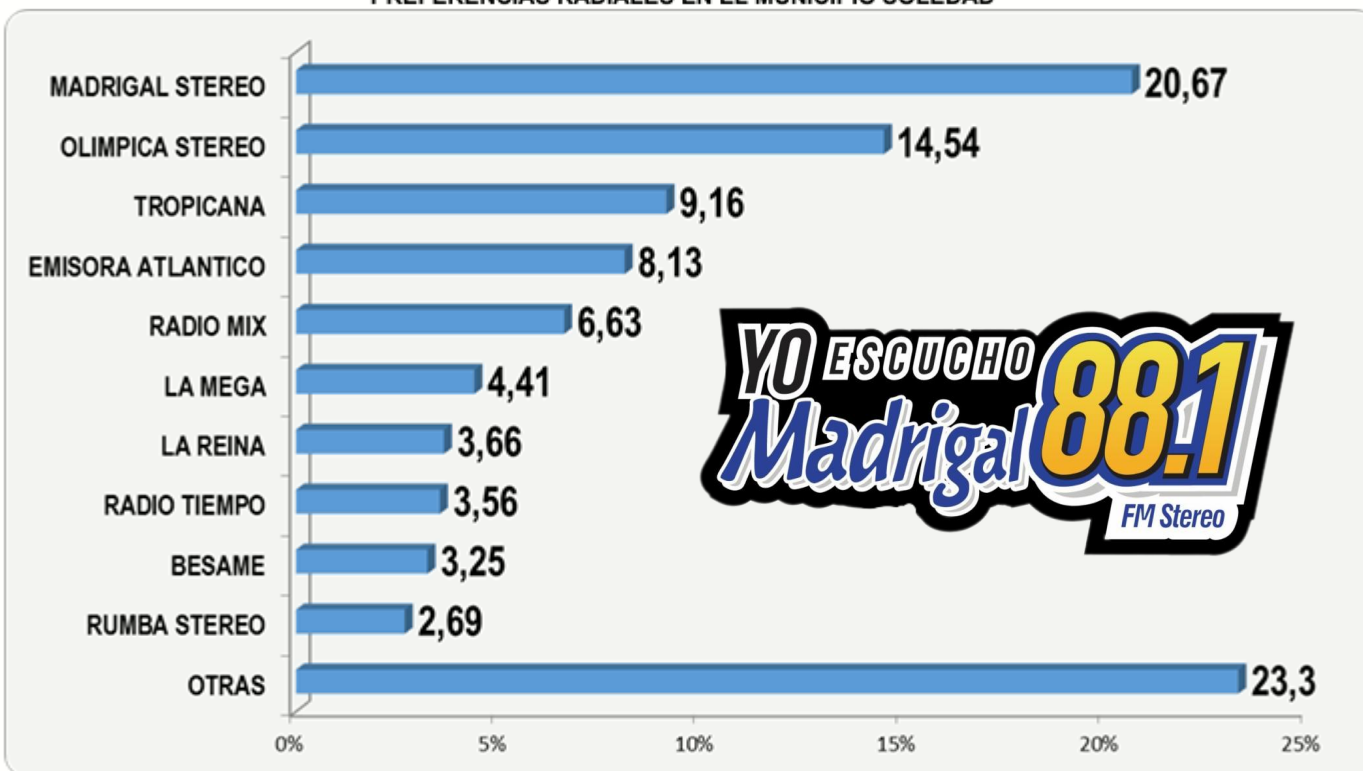

CLASIFICACIÓN SEGÚN EL ESTRATO SOCIOECONOMICO

CLASIFICACIÓN SEGÚN RANGO DE EDADES

ZONAS Y OCUPACIÓN

DATOS Y MEDICIONES

ESTUDIOS D Y M

CLASIFICACIÓN SEGÚN ZONAS

CLASIFICACIÓN SEGÚN OCUPACIÓN

EMISORAS MÁS ESCUCHADAS EN SOLEDAD

PREFERENCIAS RADIALES EN EL MUNICIPIO SOLEDAD

Base: 3198

EMISORAS QUE MÁS CRECIERON EN BARRABQUILLA ECAR NOV 2024

al 2024-3	2024-1 vs 2024-2 Total	% Variación Ola	2023-2 vs 2024-2 Total	% Variación Año
52,417	↓ -66,048	-12,74 %	↓ -40,167	-8,15 %
25,893	↓ -2,855	-1,25 %	↑ 11,010	5,12 %
98,282	↓ -34,887	-14,96 %	↓ -30,806	-13,45 %
187,091	↑ 11,471	6,53 %	↑ 9,883	5,58 %
175,961	↓ -2,187	-1,23 %	↓ -3,453	-1,92 %
141,386	↑ 27,216	23,84 %	↑ 28,246	24,97 %
136,698	↓ -16,425	-10,73 %	↑ 23,297	20,54 %
130,606	↑ 9,710	8,03 %	↑ 40,173	44,42 %
90,185	↓ -14,357	-13,73 %	↑ 6,832	8,20 %
79,385	↑ 25,342	46,89 %	↑ 6,377	8,73 %
	↑ 26,931	69,00 %	↑ 48,185	271,03 %
	↓ -4,418	-8,25 %	↑ 79,925	117,85 %
	↑ 4,891	12,67 %	↑ 3,710	8,51 %
42,850	↑ 8,498	24,74 %	↑ 2,967	7,44 %
25,500	↓ -15,462	-37,75 %	↑ 25,500	-100,00 %
24,890	↓ -16,961	-40,53 %	↓ -21,898	-46,80 %