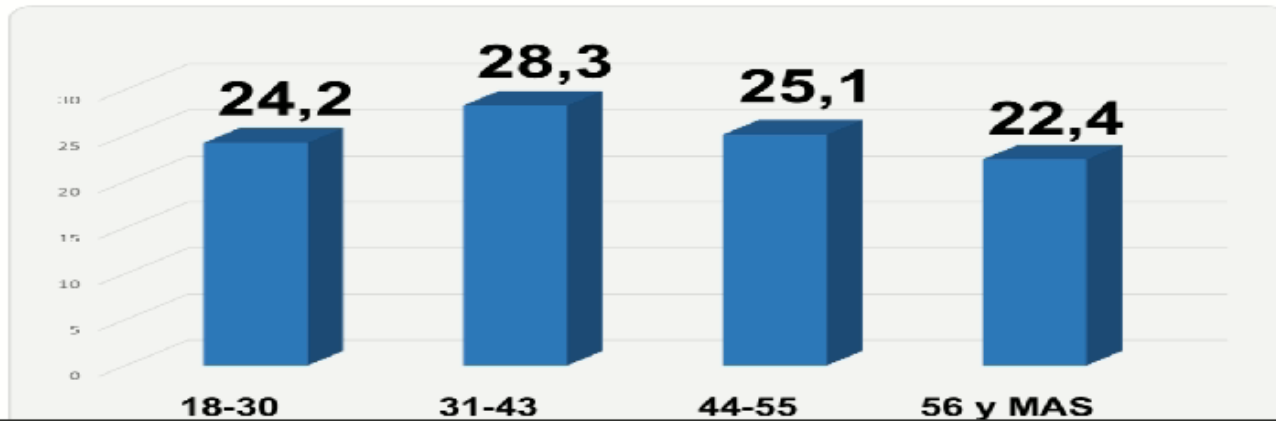

ENCUESTA SOBRE AUDIENCIA EN GÉNEROS

ASPECTOS GENERALES DE LA POBLACION ENCUESTADA

CLASIFICACION SEGÚN GÉNERO

GENERO	CANTIDAD	%
MASCULINO	536	49,7
FEMENINO	746	50,3
TOTAL	1482	100

50,3%

49,7%

CLASIFICACIÓN SOCIOECONÓMICA

CLASIFICACIÓN SEGÚN EL ESTRATO SOCIOECONOMICO

CLASIFICACIÓN SEGÚN RANGO DE EDADES

ZONAS Y OCUPACIÓN

DATOS Y MEDICIONES

ESTUDIOS D Y M

CLASIFICACIÓN SEGÚN ZONAS

CLASIFICACIÓN SEGÚN OCUPACIÓN

EMISORAS MÁS ESCUCHADAS EN SOLEDAD