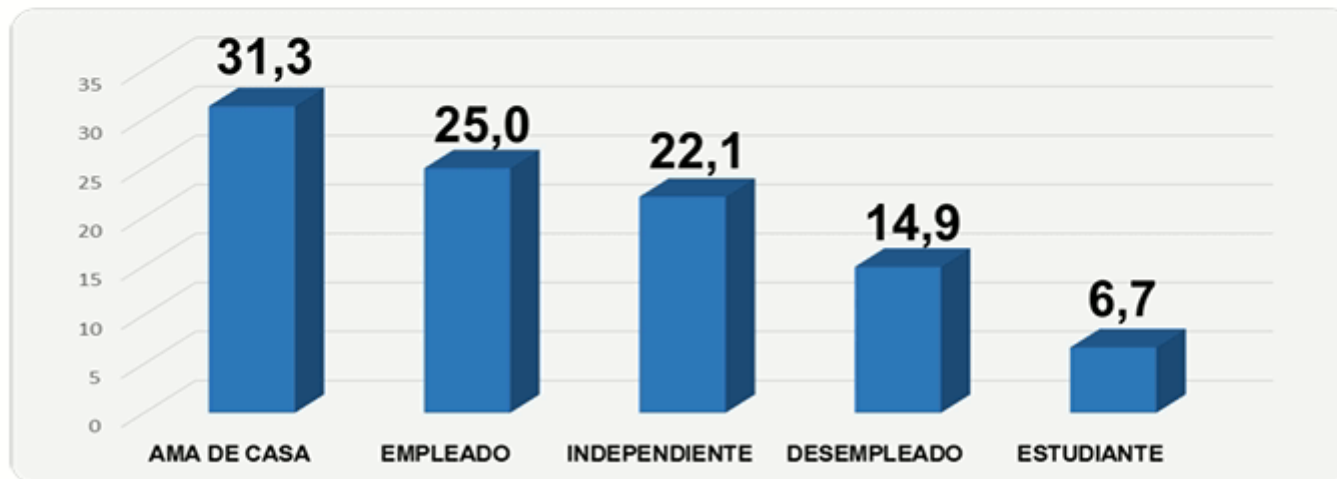

ENCUESTA SOBRE AUDIENCIA EN GÉNEROS

ASPECTOS GENERALES DE LA POBLACION ENCUESTADA

CLASIFICACION SEGÚN GÉNERO

GENERO	CANTIDAD	%
MASCULINO	536	49,7
FEMENINO	746	50,3
TOTAL	1482	100

50,3%

49,7%

CLASIFICACIÓN SOCIOECONÓMICA

CLASIFICACIÓN SEGÚN EL ESTRATO SOCIOECONOMICO

CLASIFICACIÓN SEGÚN RANGO DE EDADES

ZONAS Y OCUPACIÓN

DATOS Y MEDICIONES

ESTUDIOS D Y M

CLASIFICACIÓN SEGÚN ZONAS

CLASIFICACIÓN SEGÚN OCUPACIÓN

EMISORAS MÁS ESCUCHADAS EN SOLEDAD

PREFERENCIAS RADIALES EN EL MUNICIPIO SOLEDAD

Base: 3198

EMISORAS QUE MÁS CRECIERON EN BARRABQUILLA ECAR NOV 2024

al 2024-3	2024-1 vs 2024-2 Total	% Variación Ola	2023-2 vs 2024-2 Total	% Variación Año
52,417	↓ -66,048	-12,74 %	↓ -40,167	-8,15 %
25,893	↓ -2,855	-1,25 %	↑ 11,010	5,12 %
98,282	↓ -34,887	-14,96 %	↓ -30,806	-13,45 %
187,091	↑ 11,471	6,53 %	↑ 9,883	5,58 %
175,961	↓ -2,187	-1,23 %	↓ -3,453	-1,92 %
141,386	↑ 27,216	23,84 %	↑ 28,246	24,97 %
136,698	↓ -16,425	-10,73 %	↑ 23,297	20,54 %
130,606	↑ 9,710	8,03 %	↑ 40,173	44,42 %
90,185	↓ -14,357	-13,73 %	↑ 6,832	8,20 %
79,385	↑ 25,342	46,89 %	↑ 6,377	8,73 %
	↑ 26,931	69,00 %	↑ 48,185	271,03 %
	↓ -4,418	-8,25 %	↑ 79,925	117,85 %
	↑ 4,891	12,67 %	↑ 3,710	8,51 %
42,850	↑ 8,498	24,74 %	↑ 2,967	7,44 %
25,500	↓ -15,462	-37,75 %	↑ 25,500	-100,00 %
24,890	↓ -16,961	-40,53 %	↓ -21,898	-46,80 %