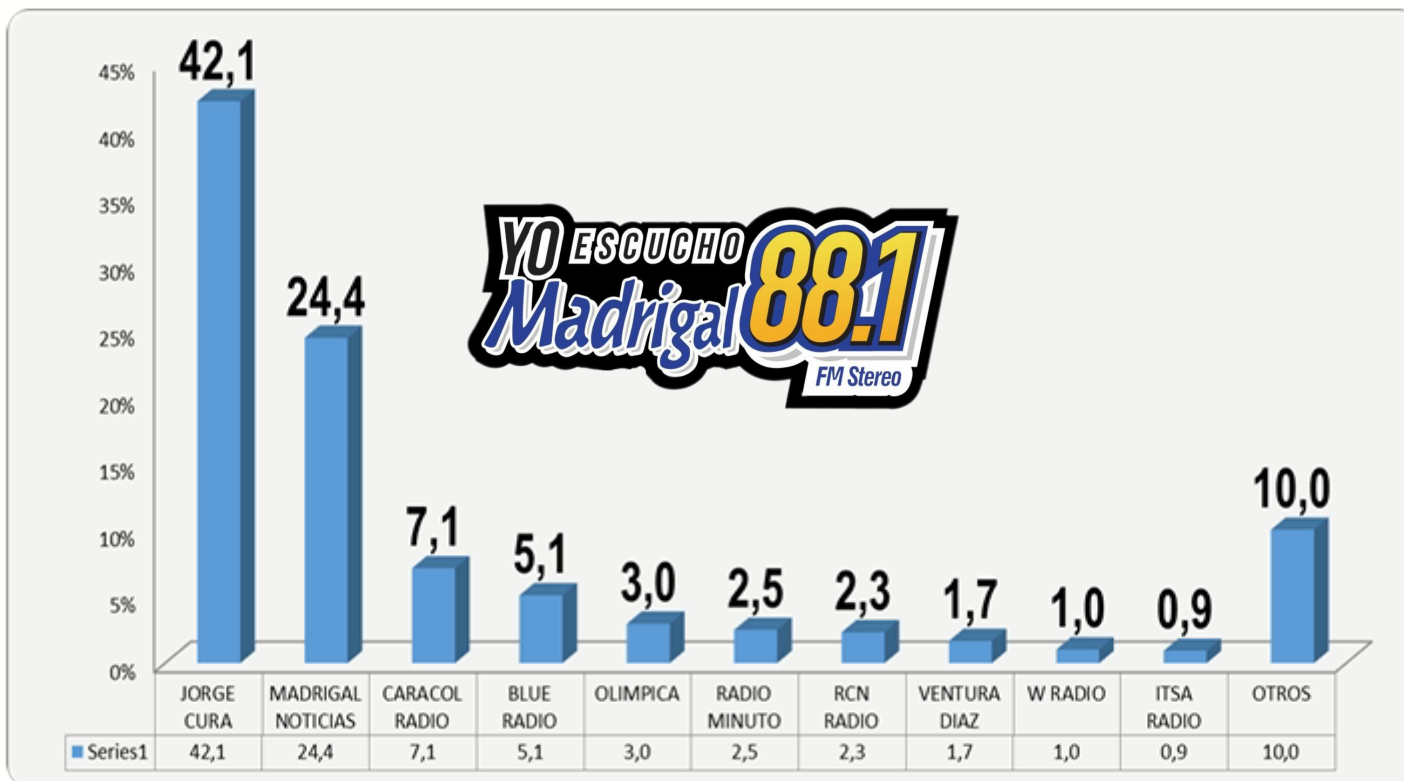

PROGRAMAS RADIALES DE OPINIÓN O NOTICIOSOS, QUE LA GENTE MAS SINTONIZA PARA MANTENERSE INFORMADO