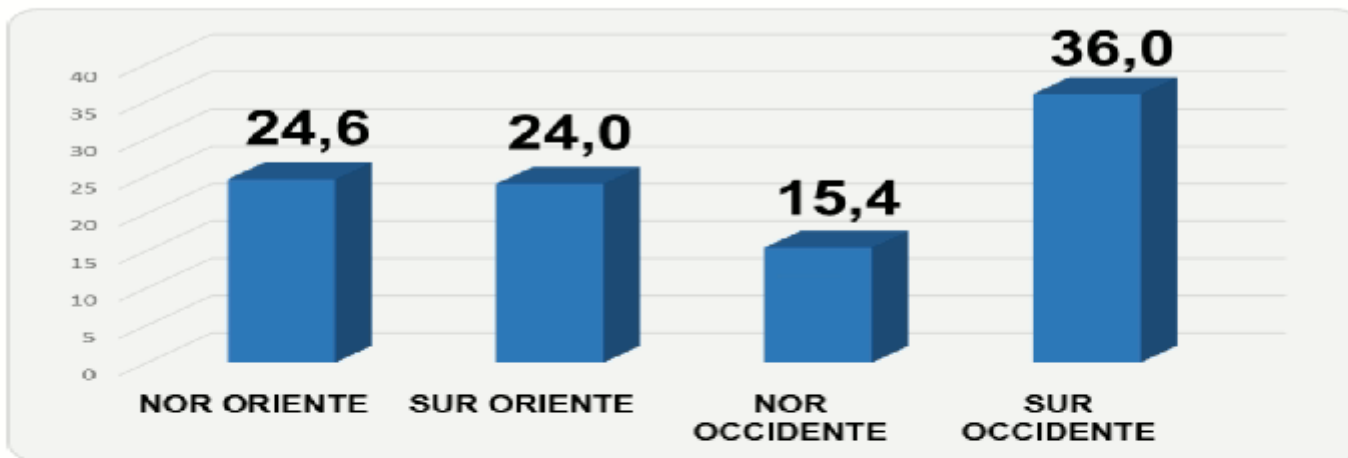

ENCUESTA SOBRE AUDIENCIA EN GÉNEROS

ASPECTOS GENERALES DE LA POBLACION ENCUESTADA

CLASIFICACION SEGÚN GÉNERO

GENERO	CANTIDAD	%
MASCULINO	536	49,7
FEMENINO	746	50,3
TOTAL	1482	100

50,3%

49,7%

CLASIFICACIÓN SOCIOECONÓMICA

CLASIFICACIÓN SEGÚN EL ESTRATO SOCIOECONOMICO

CLASIFICACIÓN SEGÚN RANGO DE EDADES

ZONAS Y OCUPACIÓN

DATOS Y MEDICIONES

ESTUDIOS D Y M

CLASIFICACIÓN SEGÚN ZONAS

CLASIFICACIÓN SEGÚN OCUPACIÓN

EMISORAS MÁS ESCUCHADAS EN SOLEDAD

PREFERENCIAS RADIALES EN EL MUNICIPIO SOLEDAD

Base: 3198

EMISORAS QUE MÁS CRECIERON EN BARRABQUILLA ECAR NOV 2024

al 2024-3	2024-1 vs 2024-2 Total	% Variación Ola	2023-2 vs 2024-2 Total	% Variación Año
52,417	↓ -66,048	-12,74 %	↓ -40,167	-8,15 %
25,893	↓ -2,855	-1,25 %	↑ 11,010	5,12 %
98,282	↓ -34,887	-14,96 %	↓ -30,806	-13,45 %
187,091	↑ 11,471	6,53 %	↑ 9,883	5,58 %
175,961	↓ -2,187	-1,23 %	↓ -3,453	-1,92 %
141,386	↑ 27,216	23,84 %	↑ 28,246	24,97 %
136,698	↓ -16,425	-10,73 %	↑ 23,297	20,54 %
130,606	↑ 9,710	8,03 %	↑ 40,173	44,42 %
90,185	↓ -14,357	-13,73 %	↑ 6,832	8,20 %
79,385	↑ 25,342	46,89 %	↑ 6,377	8,73 %
	↑ 26,931	69,00 %	↑ 48,185	271,03 %
	↓ -4,418	-8,25 %	↑ 79,925	117,85 %
	↑ 4,891	12,67 %	↑ 3,710	8,51 %
42,850	↑ 8,498	24,74 %	↑ 2,967	7,44 %
25,500	↓ -15,462	-37,75 %	↑ 25,500	-100,00 %
24,890	↓ -16,961	-40,53 %	↓ -21,898	-46,80 %