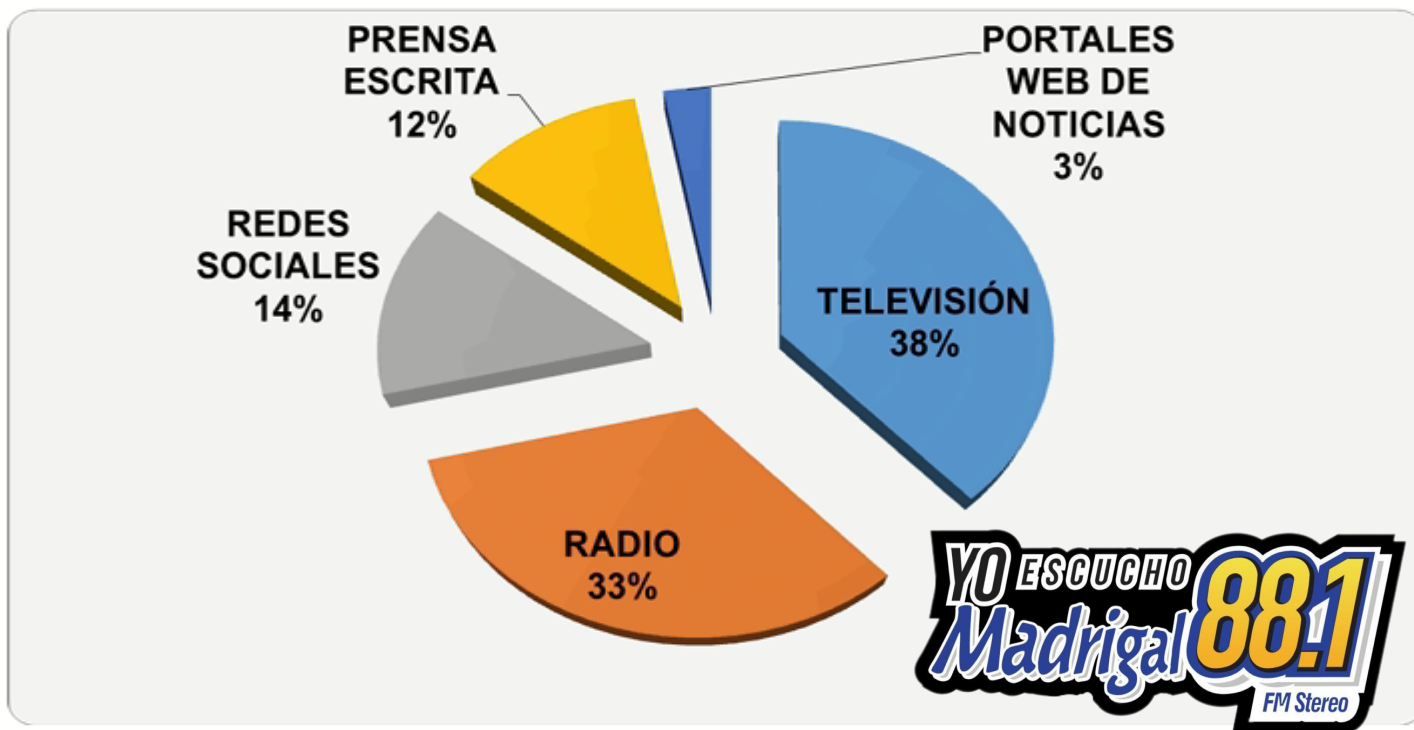

MEDIO PREFERIDO PARA INFORMAR A LA AUDIENCIA

¿A TRAVÉS DE QUÉ MEDIO DE COMUNICACIÓN SE INFORMA USTED DE LOS ACONTECIMIENTOS NOTICIOSOS DEL MUNICIPIO DE SOLEDAD?